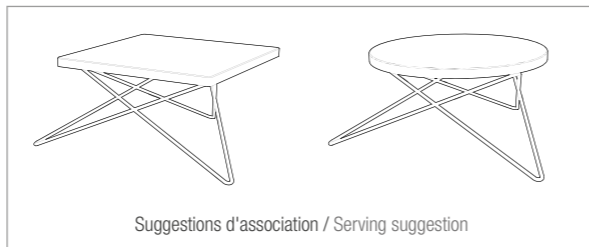

NEW 119428* 1
39,5 x 19,5 x 5 cm
15 ½ x 7 ¾ x 2"

NEW 119435* 1
44,5 x 19,5 x 8,5 cm
17 ¼ x 7 ¾ x 3 ½"

NEW 119442* 1
49,5 x 19,5 x 12 cm
19 ½ x 7 ¾ x 4 ¾"

NEW 115123* (set) 1
49,5 x 19,5 x 12 cm
19 ½ x 7 ¾ x 4 ¾"

NEW 119367* 1
39,5 x 19,5 x 5 cm
15 ½ x 7 ¾ x 2"

NEW 119374* 1
44,5 x 19,5 x 8,5 cm
17 ¼ x 7 ¾ x 3 ½"

NEW 119381* 1
49,5 x 19,5 x 12 cm
19 ½ x 7 ¾ x 4 ¾"

117011* (set) 1
49,5 x 19,5 x 12 cm
19 ½ x 7 ¾ x 4 ¾"

NEW 119398* 1
39,5 x 19,5 x 5 cm
15 ½ x 7 ¾ x 2"

NEW 119404* 1
44,5 x 19,5 x 8,5 cm
17 ¼ x 7 ¾ x 3 ½"

NEW 119411* 1
49,5 x 19,5 x 12 cm
19 ½ x 7 ¾ x 4 ¾"

NEW 115130* (set) 1
49,5 x 19,5 x 12 cm
19 ½ x 7 ¾ x 4 ¾"

111729 4
15 x 15 x 10 cm
6 x 6 x 4"

111804 2
20 x 20 x 19,5 cm
7 ¾ x 7 ¾ x 7 ¾"

116175 4
15 x 15 x 10 cm
6 x 6 x 4"

116199 2
20 x 20 x 19,5 cm
7 ¾ x 7 ¾ x 7 ¾"

111705 4
15 x 15 x 10 cm
6 x 6 x 4"

111781 2
20 x 20 x 19,5 cm
7 ¾ x 7 ¾ x 7 ¾"

114447 8
4 x 4 x 2 cm
1 ½ x 1 ½ x ¾"

111668 8
4 x 4 x 4 cm
1 ½ x 1 ½ x 1 ½"

114195 6
26 x 26 x 11 cm
10 ¼ x 10 ¼ x 4 ¼"

114201 6
26 x 26 x 21 cm
10 ¼ x 10 ¼ x 8 ¼"

Suggestions d'association / Serving suggestion

NEW 119640 1
Ø 23 cm - H. 11 cm
Ø 9" - H. 4 ¼"

NEW 119824 1
Ø 30 cm - H. 16 cm
Ø 11 ¾" - H. 6 ¼"

NEW 120004 1
Ø 33 cm - H. 21 cm
Ø 13" - H. 8 ¼"

NEW 119657 1
Ø 23 cm - H. 11 cm
Ø 9" - H. 4 ¼"

NEW 119831 1
Ø 30 cm - H. 16 cm
Ø 11 ¾" - H. 6 ¼"

NEW 120011 1
Ø 33 cm - H. 21 cm
Ø 13" - H. 8 ¼"

NEW 119626 1
Ø 23 cm - H. 11 cm
Ø 9" - H. 4 ¼"

NEW 119800 1
Ø 30 cm - H. 16 cm
Ø 11 ¾" - H. 6 ¼"

NEW 119985 1
Ø 33 cm - H. 21 cm
Ø 13" - H. 8 ¼"

115444 1
Ø 21 cm - H. 17 cm
Ø 8 ¼" - H. 6 ¾"

NEW 119480 1
Ø 28 cm - H. 22,5 cm
Ø 11" - H. 8 ¾"

115468 1
Ø 31 cm - H. 23 cm
Ø 12 ¼" - H. 9"

ROND AVEC CLOCHE
ROUND WITH DOME
Lagon / Lagoon

116588 1
Ø 23 cm - H. 18 cm
Ø 9" - H. 7"

NEW 120103 1
Ø 30 cm - H. 23,5 cm
Ø 11 ¾" - H. 9"

116687 1
Ø 33 cm - H. 24 cm
Ø 13" - H. 9 ½"

ROND AVEC CLOCHE
ROUND WITH DOME
Rose / Pink

116601 1
Ø 23 cm - H. 18 cm
Ø 9" - H. 7"

NEW 120110 1
Ø 30 cm - H. 23,5 cm
Ø 11 ¾" - H. 9"

116700 1
Ø 33 cm - H. 24 cm
Ø 13" - H. 9 ½"

ROND AVEC CLOCHE
ROUND WITH DOME
Citron / Lemon

116571 1
Ø 23 cm - H. 18 cm
Ø 9" - H. 7"

NEW 120073 1
Ø 30 cm - H. 23,5 cm
Ø 11 ¾" - H. 9"

116670 1
Ø 33 cm - H. 24 cm
Ø 13" - H. 9 ½"

< Piédestal + cloche
Cake stand + dome