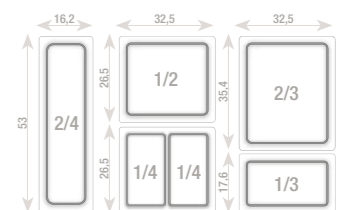

GN 1/2
Blanc / White

113495  4
32,5 x 26,5 x 1 cm
12 ¾ x 10 ½ x ½"

GN 2/3
Blanc / White

110807  4
35,4 x 32,5 x 1 cm
14 x 12 ¾ x ½"

GN 2/4
Blanc / White

113174*  4
53 x 16,2 x 1 cm
20 ¾ x 6 ¼ x ½"

BUFFET ENCASTRABLE
STACKABLE BUFFET
Kaki / Khaki