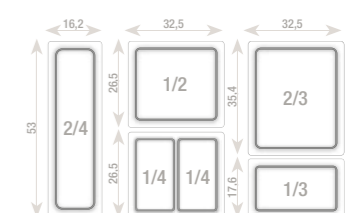

GN 1/2
Blanc / White

113495  4
32,5 x 26,5 x 1 cm
12 ¾ x 10 ½ x ½"

GN 2/3
Blanc / White

110807  4
35,4 x 32,5 x 1 cm
14 x 12 ¾ x ½"

GN 2/4
Blanc / White

113174*  4
53 x 16,2 x 1 cm
20 ¾ x 6 ¼ x ½"

BUFFET ENCASTRABLE
STACKABLE BUFFET
Anthracite / Anthracite

NEW 118827*  1
39,5 x 19,5 x 5 cm
15 ½ x 7 ¾ x 2"

NEW 118834*  1
44,5 x 19,5 x 8,5 cm
17 ¼ x 7 ¾ x 3 ½"

NEW 118841*  1
49,5 x 19,5 x 12 cm
19 ½ x 7 ¾ x 4 ¾"

116779* (set)  1
49,5 x 19,5 x 12 cm
19 ½ x 7 ¾ x 4 ¾"