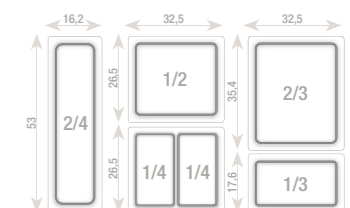

GN 1/4
Constellation / Constellation

NEW 118575  4
26,5 x 16,2 x 1 cm
10 ½ x 6 ¼ x ½"

GN 1/3
Constellation / Constellation

NEW 118551  4
32,5 x 17,6 x 1 cm
12 ¾ x 7 x ½"

GN 1/2
Constellation / Constellation

NEW 118537  4
32,5 x 26,5 x 1 cm
12 ¾ x 10 ½ x ½"

GN 2/3
Constellation / Constellation

NEW 118599  4
35,4 x 32,5 x 1 cm
14 x 12 ¾ x ½"

GN 2/4
Constellation / Constellation

NEW 118612*  4
53 x 16,2 x 1 cm
20 ¾ x 6 ¼ x ½"

CONSTELLATION
Décor inaltérable
imprimé dans la masse.
Permanent
deep-printed decoration.

BUFFET ENCASTRABLE
STACKABLE BUFFET
Anthracite / Anthracite

NEW 118827*  1
39,5 x 19,5 x 5 cm
15 ½ x 7 ¾ x 2"

NEW 118834*  1
44,5 x 19,5 x 8,5 cm
17 ¼ x 7 ¾ x 3 ½"

NEW 118841*  1
49,5 x 19,5 x 12 cm
19 ½ x 7 ¾ x 4 ¾"

116779* (set)  1
49,5 x 19,5 x 12 cm
19 ½ x 7 ¾ x 4 ¾"

BUFFET ENCASTRABLE
STACKABLE BUFFET
Bleu nuit / Night blue

NEW 118797*  1
39,5 x 19,5 x 5 cm
15 ½ x 7 ¾ x 2"