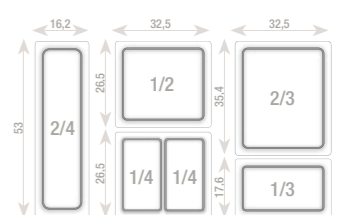

113457  4
32,5 x 17,6 x 1 cm
12 ¾ x 7 x ½"

GN 1/2
Citron / Lemon

113532  4
32,5 x 26,5 x 1 cm
12 ¾ x 10 ½ x ½"

GN 2/3
Citron / Lemon

110814  4
35,4 x 32,5 x 1 cm
14 x 12 ¾ x ½"

GN 2/4
Citron / Lemon

113211*  4
53 x 16,2 x 1 cm
20 ¾ x 6 ¼ x ½"