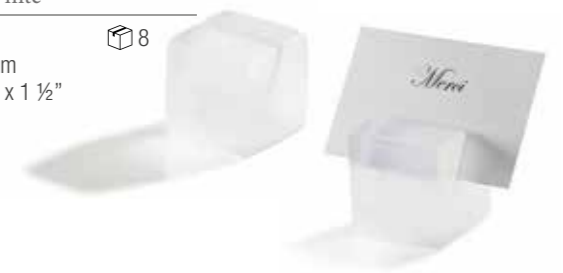

116403
Ø 0,3 cm - H. 15 cm
Ø ¼" - H. 6"

BRICKS PORTE-MENU PM
BRICKS MENU HOLDER
Blanc / White

114447
4 x 4 x 2 cm
1 ½ x 1 ½ x ¾"

BRICKS PORTE-MENU GM
BRICKS MENU HOLDER
Blanc / White

111668
4 x 4 x 4 cm
1 ½ x 1 ½ x 1 ½"