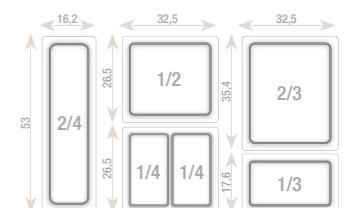

GN 1/2
Blanc / White

113495  4
32,5 x 26,5 x 1 cm
12 ¾ x 10 ½ x ½"

GN 2/3
Blanc / White

110807  4
35,4 x 32,5 x 1 cm
14 x 12 ¾ x ½"

GN 2/4
Blanc / White

113174*  4
53 x 16,2 x 1 cm
20 ¾ x 6 ¼ x ½"

PLATEAU DÉGUSTATION
TASTING TRAY
Bleu nuit / Night blue