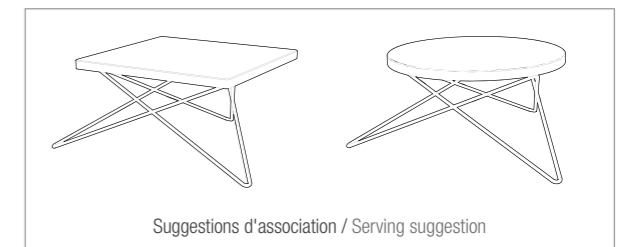

NEW 119237* 1
39,5 x 19,5 x 5 cm
15 1/2 x 7 3/4 x 2"

NEW 119244* 1
44,5 x 19,5 x 8,5 cm
17 1/4 x 7 3/4 x 3 1/2"

NEW 119251* 1
49,5 x 19,5 x 12 cm
19 1/2 x 7 3/4 x 4 3/4"

116786* (set) 1
49,5 x 19,5 x 12 cm
19 1/2 x 7 3/4 x 4 3/4"

NEW 119206* 1
39,5 x 19,5 x 5 cm
15 1/2 x 7 3/4 x 2"

NEW 119213* 1
44,5 x 19,5 x 8,5 cm
17 1/4 x 7 3/4 x 3 1/2"

NEW 119220* 1
49,5 x 19,5 x 12 cm
19 1/2 x 7 3/4 x 4 3/4"

NEW 118902* (set) 1
49,5 x 19,5 x 12 cm
19 1/2 x 7 3/4 x 4 3/4"

NEW 118872* 1
39,5 x 19,5 x 5 cm
15 1/2 x 7 3/4 x 2"

NEW 118889* 1
44,5 x 19,5 x 8,5 cm
17 1/4 x 7 3/4 x 3 1/2"

NEW 118896* 1
49,5 x 19,5 x 12 cm
19 1/2 x 7 3/4 x 4 3/4"

112771* (set) 1
49,5 x 19,5 x 12 cm
19 1/2 x 7 3/4 x 4 3/4"

116182 4
15 x 15 x 10 cm
6 x 6 x 4"

116205 2
20 x 20 x 19,5 cm
7 3/4 x 7 3/4 x 7 3/4"

111743 4
15 x 15 x 10 cm
6 x 6 x 4"

111828 2
20 x 20 x 19,5 cm
7 3/4 x 7 3/4 x 7 3/4"

111699 4
15 x 15 x 10 cm
6 x 6 x 4"

111774 2
20 x 20 x 19,5 cm
7 3/4 x 7 3/4 x 7 3/4"

114447 8
4 x 4 x 2 cm
1 1/2 x 1 1/2 x 3/4"

111668 8
4 x 4 x 4 cm
1 1/2 x 1 1/2 x 1 1/2"

114195 6
26 x 26 x 11 cm
10 1/4 x 10 1/4 x 4 1/4"

114201 6
26 x 26 x 21 cm
10 1/4 x 10 1/4 x 8 1/4"

Suggestions d'association / Serving suggestion